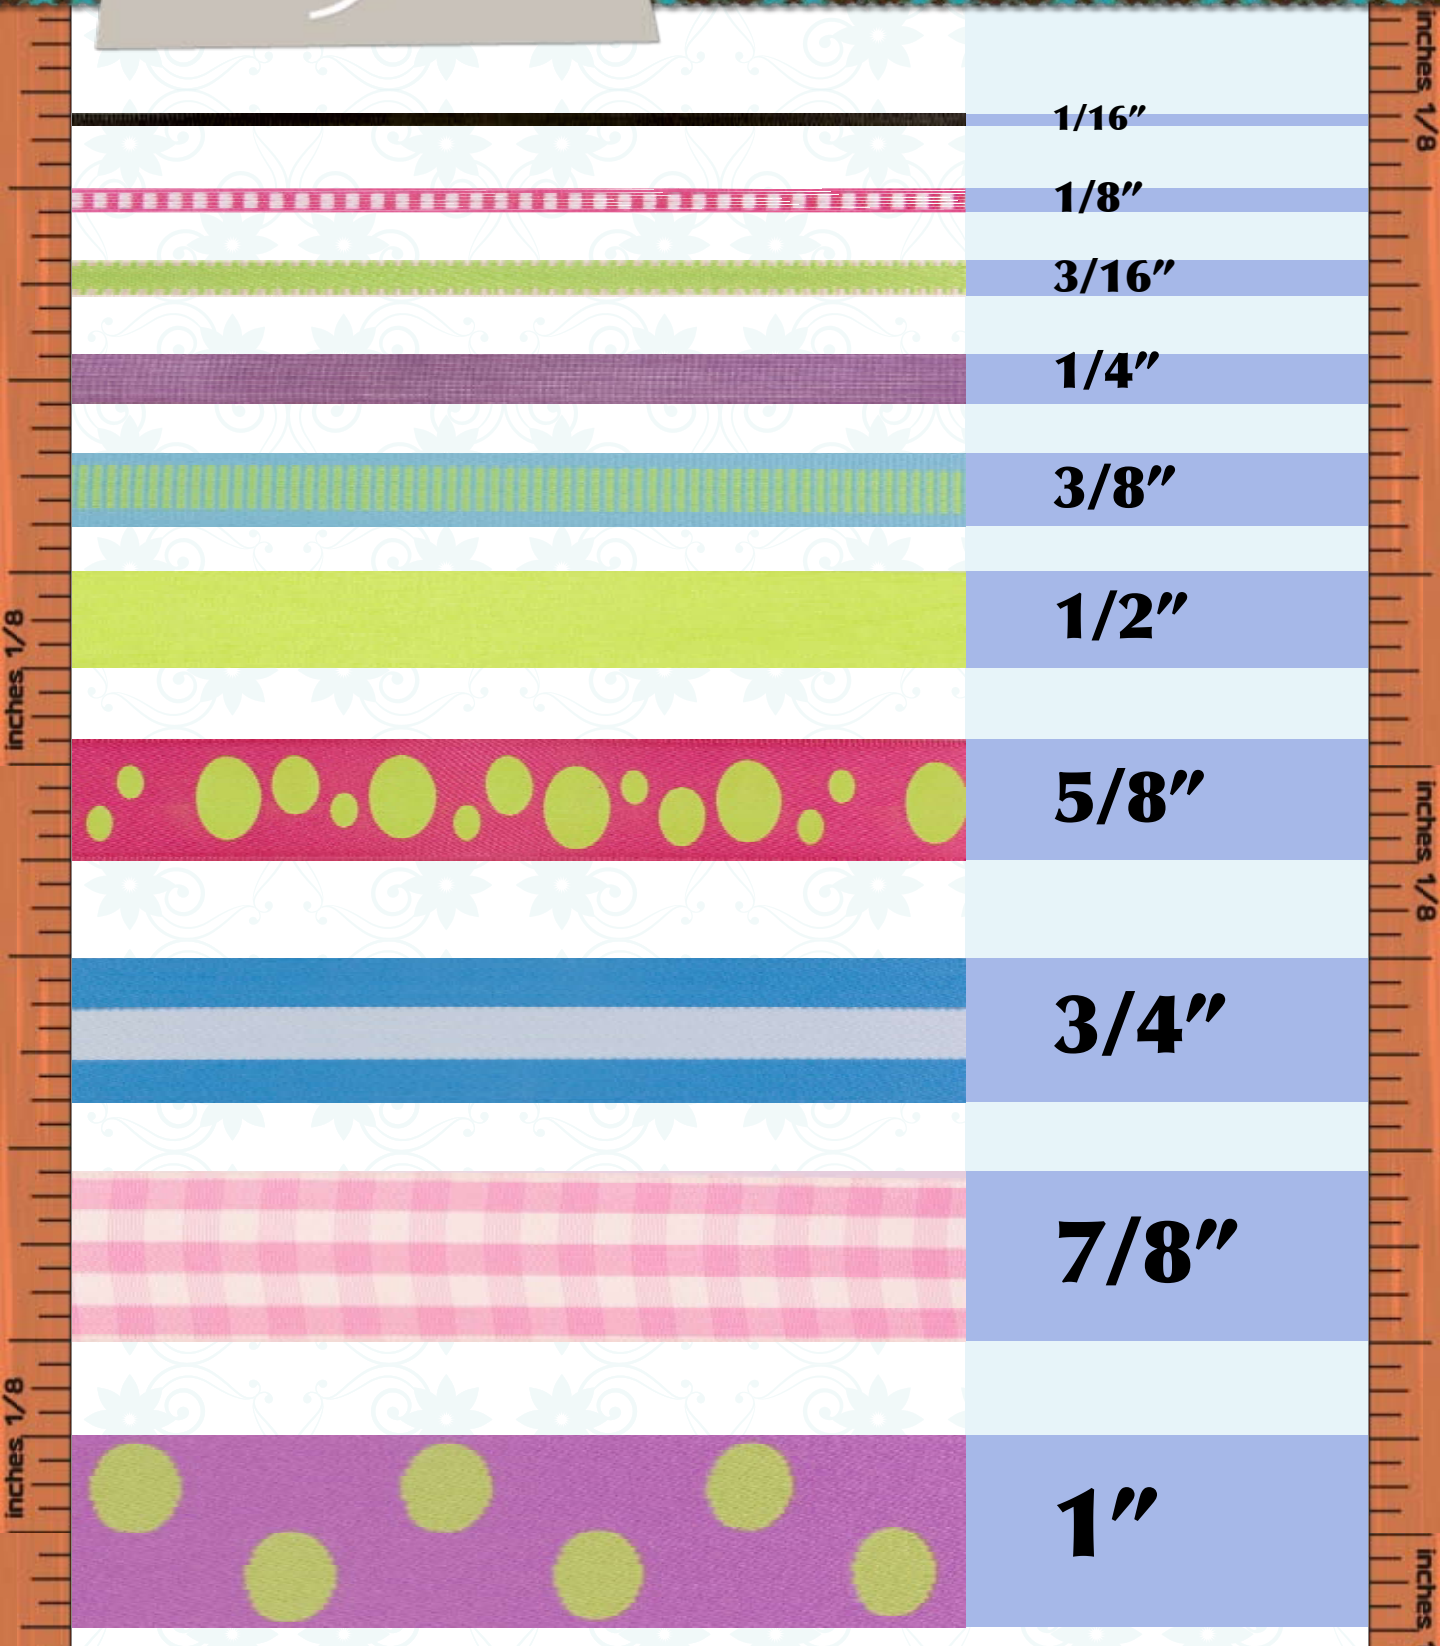

Ribbon Size Chart

1.5"

2"

2.5"

3"